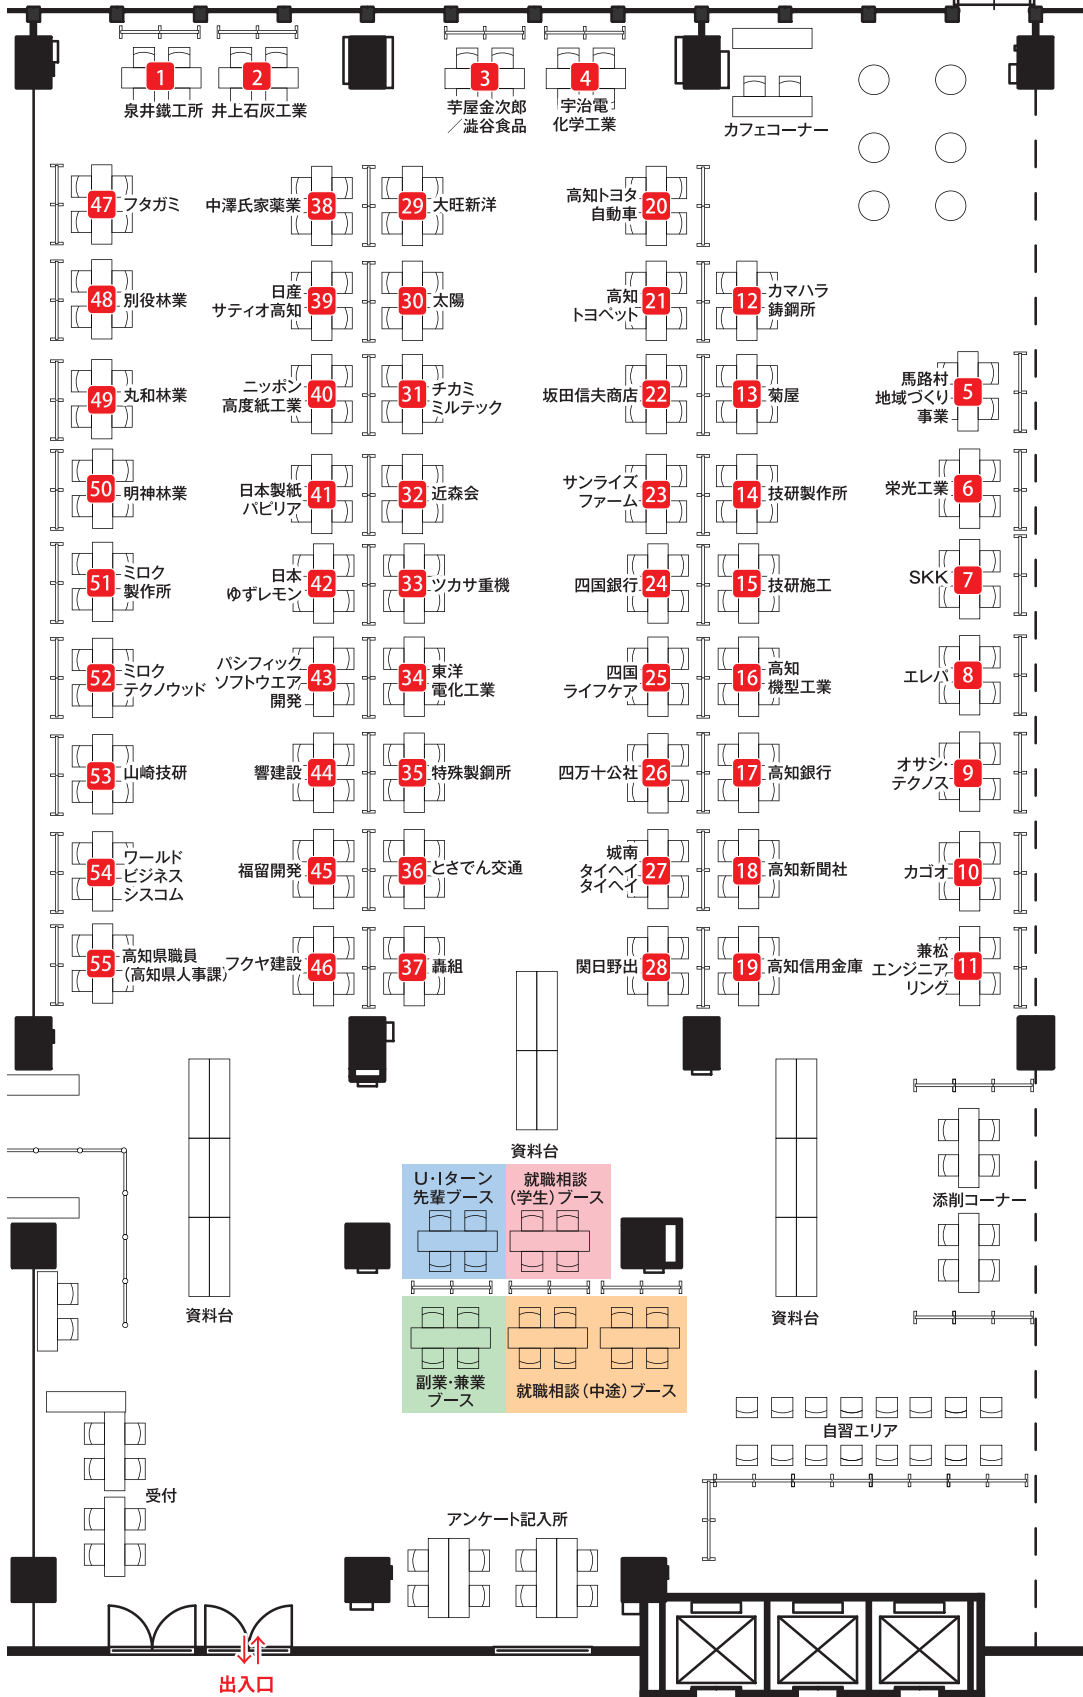

高知就職・転職フェア参加企業一覧 （業種別）

金融・保険	株式会社高知銀行	08	製造	株式会社泉井鐵工所	05
	高知信用金庫	08		井上石灰工業株式会社	05
	株式会社四国銀行	09		宇治電化学工業株式会社	05
マスコミ・広告デザイン	株式会社高知新聞社	08	製造	株式会社栄光工業	06
商社・流通・小売	芋屋金次郎株式会社	05		株式会社SKK	06
	高知トヨタ自動車株式会社	08		株式会社m.e.works	06
	高知トヨペット株式会社	09		株式会社オサシ・テクノス	06
	関日野出株式会社(旧・関株式会社)	10		株式会社カゴオ 船渠事業部 籠尾ドック	07
	チカミミルテック株式会社	10		兼松エンジニアリング株式会社	07
	中澤氏家薬業株式会社	12		株式会社カマハラ鑄鋼所	07
	株式会社日産サテオ高知	12		菊屋株式会社	07
	株式会社日本ゆずレモン	12		株式会社技研製作所	07
IT・通信・情報	株式会社フタガミ	13		合同会社高知カンパニョブルワリー	08
	合同会社NGS	06		高知機型工業株式会社	08
	株式会社エレバ	06		株式会社坂田信夫商店	09
	バシフィックソフトウェア開発株式会社	12		澁谷食品株式会社	05
運輸・交通・物流・倉庫	ワールドビジネスシステム株式会社	14		株式会社太陽	10
	とさでん交通株式会社	11		ツカサ重機株式会社	11
医療・福祉関係	株式会社四国ライフケア(虹の夢グループ)	09		東洋電化工業株式会社	11
	社会医療法人近森会	11		株式会社特殊製鋼所	11
観光・サービス	株式会社三陽荘	09		ニッポン高度紙工業株式会社	12
	株式会社インフラマネジメント	05		日本製紙パピリア株式会社 高知工場	12
建設・設計 設備工事	株式会社技研施工	07		丸和林業グループ(丸和林業(株))	13
	株式会社城南タイヘイ	10	株式会社ミロク製作所	14	
	大旺新洋株式会社	10	株式会社ミロクテクノウッド	14	
	株式会社タイヘイ	10	株式会社山崎技研	14	
	株式会社轟組	11	公的機関	馬路村地域づくり事業協同組合	05
	株式会社響建設	13		公益財団法人四万十公社	10
	福岡開発株式会社	13	公務員就職等	高知県警察(高知県警察本部)	14
	フクヤ建設株式会社	13		高知県職員(人事課)	14
農林水産業	サンライズファーム株式会社	09	「自分に合う企業が見つからない」 「話を聞いてみたい企業が見つからない」など、お気軽にご相談ください。 ■ 就職相談(学生):高知県商工政策課 ■ 就職相談(一般):高知県UIターンサポートセンター		
	別役林業株式会社	13			
	株式会社明神林業	14			

オンライン高知就職・転職フェア参加企業一覧 （50音順）

・株式会社アイムービック	15	・トヨタカローラ高知株式会社	18
・株式会社アサイン	15	・社会福祉法人土佐厚生会	18
・有限会社足摺国際観光	16	・ハヤシ商事株式会社	18
・特定医療法人 防治会 いずみの病院	16	・株式会社バシフィックメディカル	18
・入交グループ本社株式会社	16	・株式会社浜幸	19
・株式会社オフコム	16	・株式会社ビーウェーブ	19
・有限会社おおぐし農園	16	・株式会社ヒワサキ	19
・株式会社きたがわジャルダン モネの庭	16	・廣瀬製紙株式会社	19
・株式会社きたがわジャルダン 北川村温泉	17	・社会福祉法人ふるさと自然村	19
・金星製紙株式会社	17	・株式会社ホンダカーズ中高知	19
・株式会社ケーディエス	17	・株式会社ミットヨ 高知工場	20
・有限会社高知県宿毛自動車学校	17	・明星産商株式会社	20
・株式会社新来島高知重工	17	・YAMAKIN株式会社	20
・四国情報管理センター株式会社	17	・株式会社山下組	20
・タイム技研高知株式会社	18	・山本建設株式会社	20
・株式会社電温	18	・陽和産業株式会社	20

大阪会場 (OMM展示ホール)

U・Iターン先輩ブース
U・Iターンで高知の企業に就職した先輩のお話を聞けるブースです。

就職相談(学生)ブース
専任コーディネーターが就活やインターンシップのお悩みにお答えします！

副業・兼業ブース
高知県への移住を伴わない新しい働き方 = 副業・兼業をご案内します！

就職相談(中途)ブース
企業選びに困ったら就職相談ブースへ！オススメ企業をご提案します。