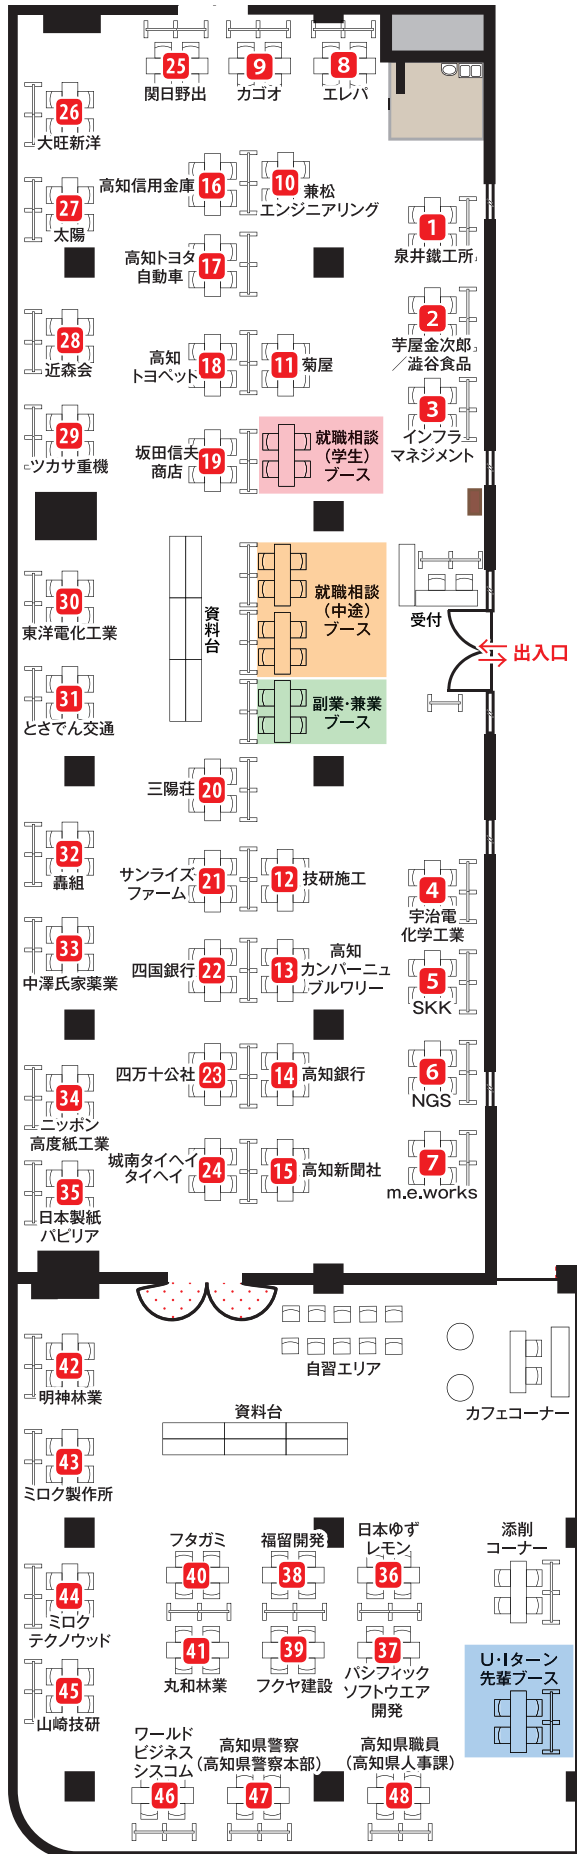

大阪会場 (OMM展示ホール)

U・Iターン先輩ブース
U・Iターンで高知の企業に就職した先輩のお話を聞けるブースです。

就職相談(学生)ブース
専任コーディネーターが就活やインターンシップのお悩みにお答えします！

副業・兼業ブース
高知県への移住を伴わない新しい働き方 = 副業・兼業をご案内します！

就職相談(中途)ブース
企業選びに困ったら就職相談ブースへ！オススメ企業をご提案します。

東京会場 (ダイヤモンドホール)